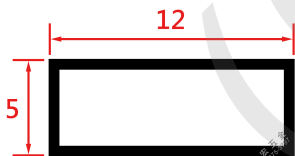

九宏五金

www.j-home.com.tw

圓弧型

(K-1)
●244 cm

尺寸：●244 cm (8尺)、●305 cm (10尺)

顏色：不鏽鋼色/金色/玫瑰金/黑色

表面處理：鏡面/毛絲面

特殊造型

(D131-2)
●244 cm

(S)
●305 cm

(無)卡扣踢腳板

(CT-4)
●244 cm

(CT-6)
●244 cm

(CT-8)
●244 cm

造型裝飾板

(D130)
●244 cm

(D131)
●244 cm

口字型

(CN)
●244 cm

(CN)
●244 cm

(CN)
●244 cm

(CN)
●305 cm

L型

(F-06)
● 244 cm

(F-1)
● 244 cm
● 305 cm

(F-2)
● 244 cm
● 305 cm

(F)
● 244 cm
● 305 cm

(G)
● 244 cm

L型内角
● 244 cm

(F-20-4)
● 244 cm

(FC)
● 244 cm

(F-06L)
● 244 cm