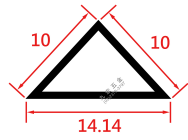

九宏五金

www.j-home.com.tw

圓弧型

(K-1)
●244 cm

尺寸：●244 cm (8尺)、●305 cm (10尺)

顏色：不鏽鋼色/金色/玫瑰金/黑色

表面處理：鏡面/毛絲面

特殊造型

(D131-2)
●244 cm

(S)
●305 cm

(無)卡扣踢腳板

(CT-4)
●244 cm

(CT-6)
●244 cm

(CT-8)
●244 cm

造型裝飾板

(D130)
●244 cm

(F-1)
● 244 cm
● 305 cm

(F-2)
● 244 cm
● 305 cm

(F)
● 244 cm
● 305 cm

(G)
● 244 cm

L型内角
● 244 cm

(F-20-4)
● 244 cm

(FC)
● 244 cm

(F-06L)
● 244 cm

(H)
● 244 cm
● 305 cm

(M)
● 244 cm
● 305 cm