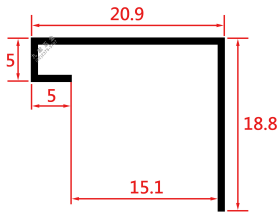

九宏五金

www.j-home.com.tw

圓弧型

(K-1)
●244 cm

尺寸：●244 cm (8尺)、●305 cm (10尺)

顏色：不鏽鋼色/金色/玫瑰金/黑色

表面處理：鏡面/毛絲面

特殊造型

(D131-2)
●244 cm

(S)
●305 cm

(無)卡扣踢腳板

(CT-4)
●244 cm

(CT-6)
●244 cm

(CT-8)
●244 cm

造型裝飾板

(D130)
●244 cm

(F-1)
● 244 cm
● 305 cm

(F-2)
● 244 cm
● 305 cm

(F)
● 244 cm
● 305 cm

(G)
● 244 cm

L型内角
● 244 cm

(F-20-4)
● 244 cm

(FC)
● 244 cm

(F-06L)
● 244 cm

(H)
● 244 cm
● 305 cm

(M)
● 244 cm
● 305 cm