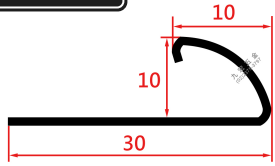

九宏五金

www.j-home.com.tw

圓弧型

(K-1)
●244 cm

尺寸：●244 cm (8尺)、●305 cm (10尺)

顏色：不鏽鋼色/金色/玫瑰金/黑色

表面處理：鏡面/毛絲面

特殊造型

(D131-2)
●244 cm

(S)
●305 cm

(無)卡扣踢腳板

(CT-4)
●244 cm

(CT-6)
●244 cm

(CT-8)
●244 cm

造型裝飾板

(D130)
●244 cm

(F-1)
● 244 cm
● 305 cm

(F-2)
● 244 cm
● 305 cm

(F)
● 244 cm
● 305 cm

(G)
● 244 cm

L型内角
● 244 cm

(F-20-4)
● 244 cm

(FC)
● 244 cm

(F-06L)
● 244 cm

(H)
● 244 cm
● 305 cm

(M)
● 244 cm
● 305 cm